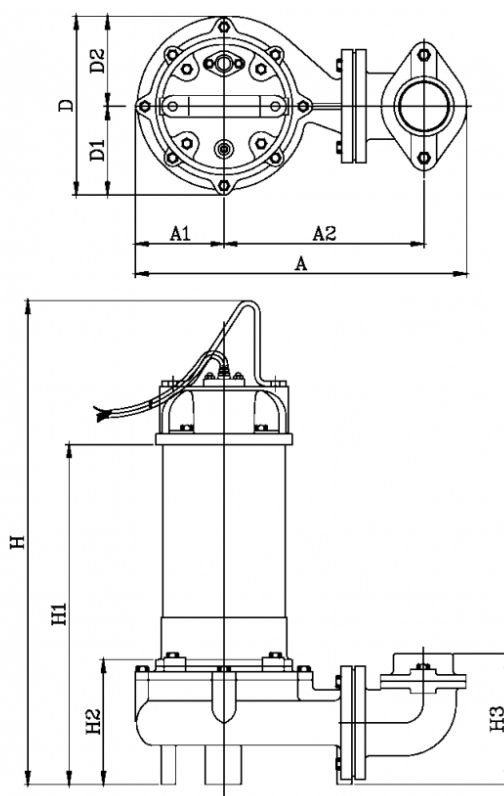

Varenummer: 7190115050211  
Beskrivelse: KleePump VP 50-15T  
1,5Kw 3x400V 50Hz Udløb 2"

## Mål

A = 387	Kg = 33
A1 = 103	
A2 = 234	
D = 208	
H = 548	
H1 = 400	
H2 = 122	
H3 = 153	